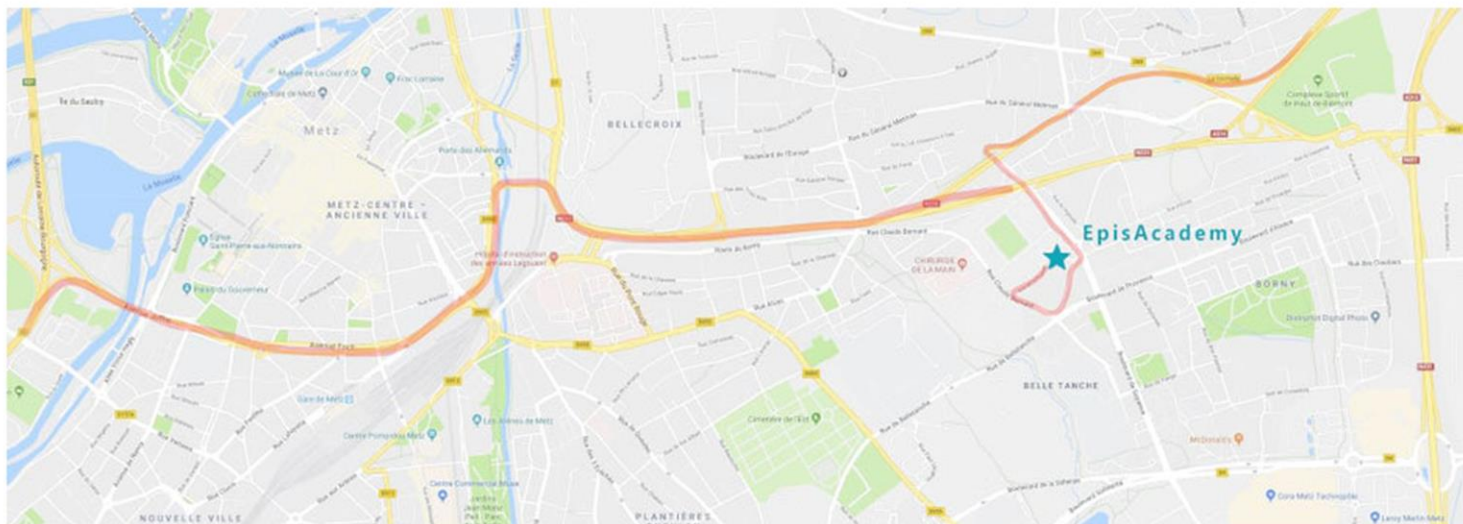

Nous rejoindre

Adresse

11 rue de la Poulue - 57070 METZ

- **En voiture**

- Sur l'A31, prendre la sortie « Metz Centre ». Ensuite prendre la direction « Gare SNCF », puis la direction « Technopole Metz 2000 ».

- Sur l'A4 en provenance de Strasbourg, prendre la sortie « Metz Centre », ensuite prendre la direction « Université Bridoux »

Coordonnées GPS : latitude : 49.113735 - Longitude : 6.214643

- **Par les transports en commun**